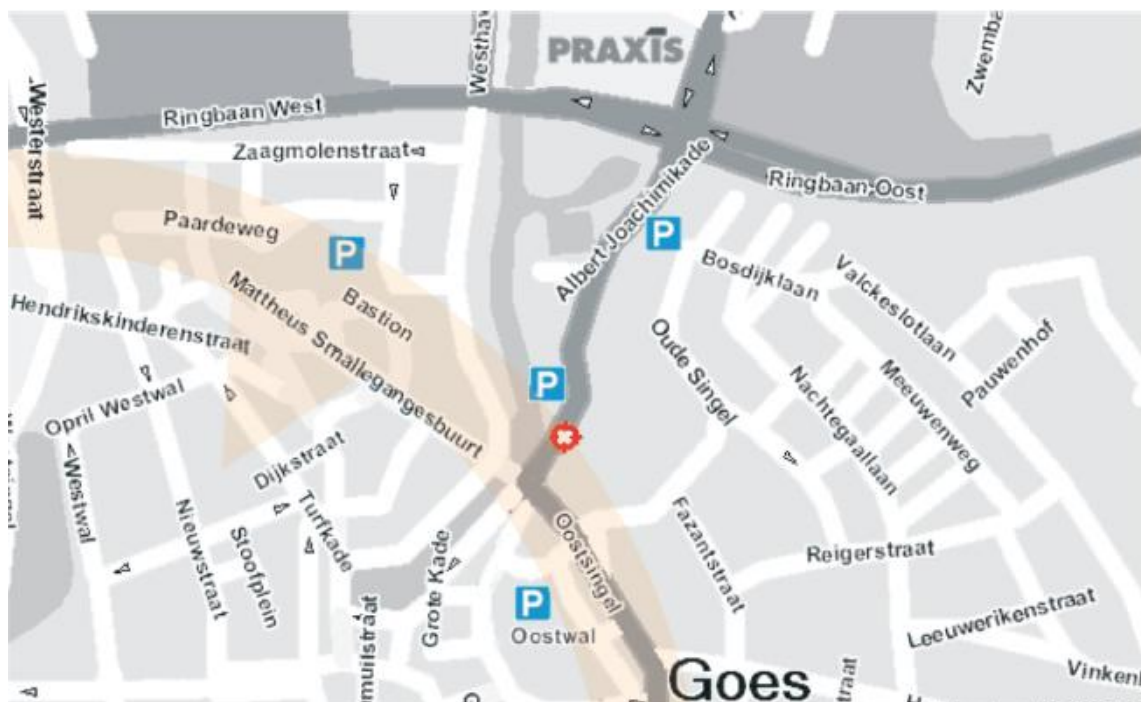

- Neem op de A58 afslag Goes op knooppunt 'De Poel', richting Zierikzee
- Bij verkeerslichten rechts richting Centrum Goes.
- Grote rotonde op Tiendenplein neemt u driekwart, Ringbaan West richting Goos Noord
- Over de grote brug (bij Praxis) rechtsaf de Albert Joachimikade op.
- Na 200 meter ziet u nummer 3, de oude strafgevangenis aan uw linkerhand.
- Parkeer uw auto voor de deur op het parkterrein (betaald).
- Op de eerste verdieping - bovenaan trap rechts - vindt u **2<sup>nd</sup> Consult**.